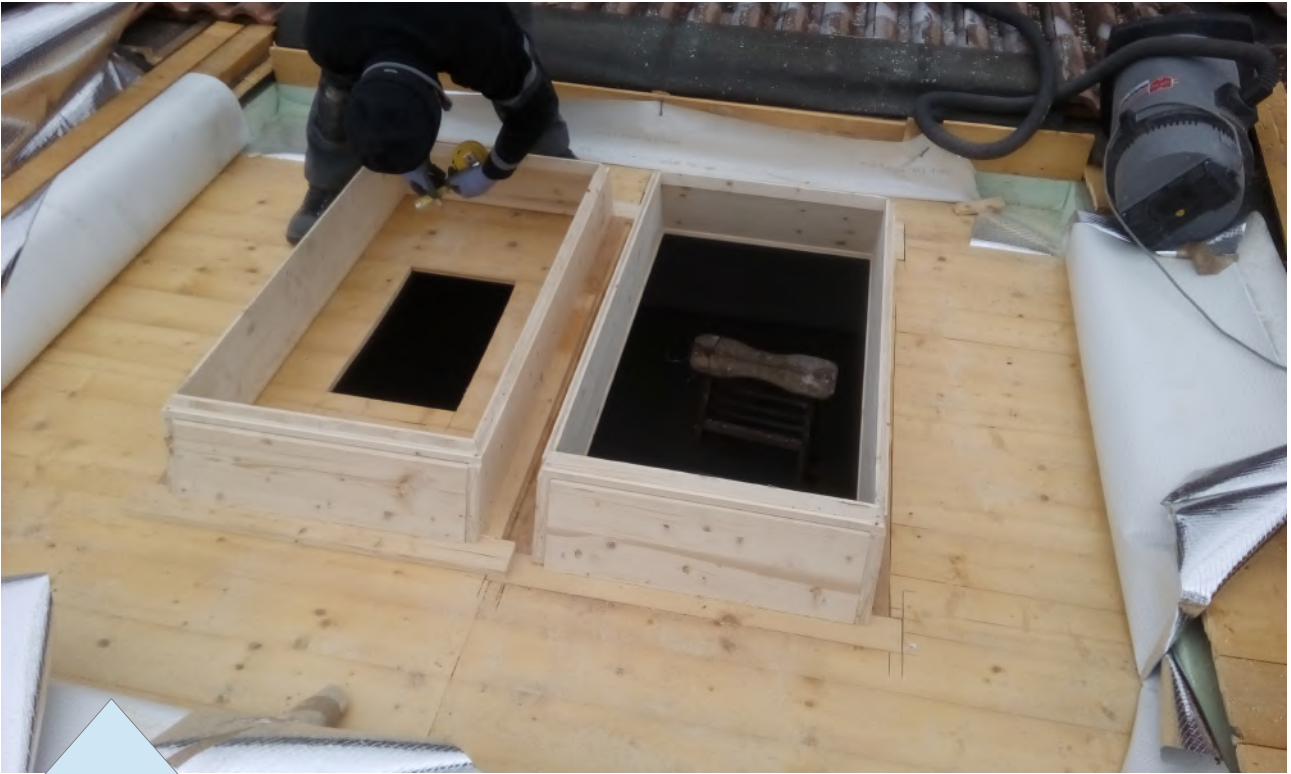

## *Linea vita e finestre Velux*

Linea vita completa

Particolare del palo Lux Top

Uscita tetto completa

Gancio con fissaggio sotto tegola

Posa in opera dei cassonetti  
per le finestre

Vista interna

Cornice perimetrale interna in abete